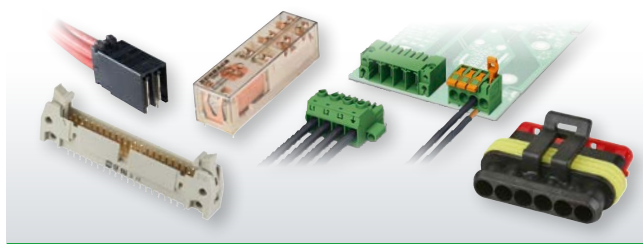

Naše portfolio – osvědčená kvalita.

KRUHOVÉ KONEKTORY

PRAVOÚHLÉ KONEKTORY

KABELY A VODIČE

PCB KONEKTORY, RELÉ A PRODUKTY PRO AUTOMOBILOVÝ PRŮMYSL

SPÍNAČE A SVĚTELNÉ INDIKÁTORY

KRYTY

KABELOVÉ VÝVODKY, TEPELNĚ SMRŠTITELNÉ TRUBIČKY A KOMPONENTY