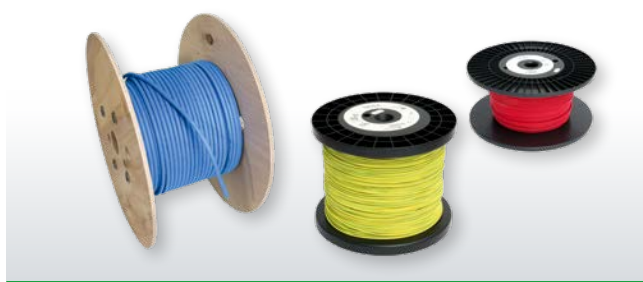

Naše portfolio – osvědčená kvalita.

KRUHOVÉ KONEKTORY

PRAVOÚHLÉ KONEKTORY

KABELY A VODIČE

PCB KONEKTORY, RELÉ A PRODUKTY PRO AUTOMOBILOVÝ PRŮMYSL

SPÍNAČE A SVĚTELNÉ INDIKÁTORY

KRYTY

KABELOVÉ VÝVODKY, TEPELNĚ SMRŠTITELNÉ TRUBIČKY A KOMPONENTY