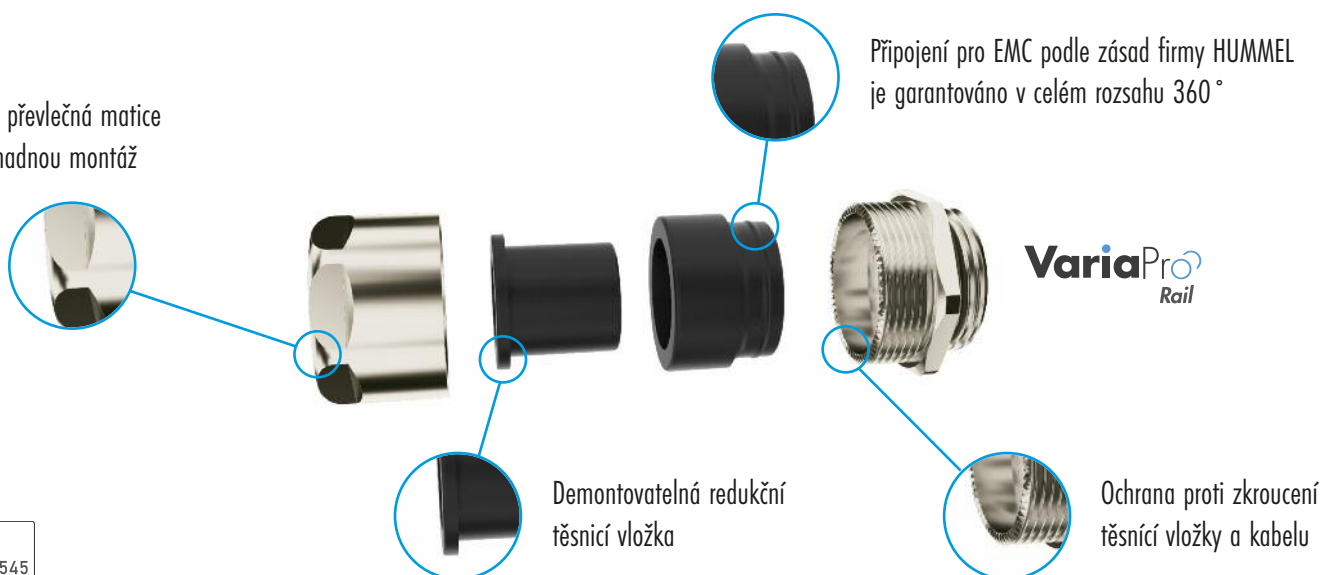

VariaPro Rail: Splňuje všechny požadavky pro použití v železniční dopravě

Kabelová vývodka VariaPro úspěšně prošla zkouškami podle norem požární ochrany DIN EN 45545-2 a DIN EN 45545-3. Tak může být bez omezení použita ve všech vlcích evropské železniční sítě. Štíhlá konstrukce splňuje požadavky na instalaci šetřící prostor a přispívá k snadné montáži i v omezeném prostoru.

- // Standardní připojení EMC
- // Vysoká protipožární ochrana
- // Těsnění: EPDM

- // Extrémně vysoké odlehčení tahu
- // Široký rozsah stažení s použitím redukčních vložek
- // Nedochází ke zkroucení vložek, nebo kabelů

Štíhlá převlečná matice pro snadnou montáž

VariaPro Temp

Produkty VariaPro Temp byly navrženy speciálně pro aplikace v extrémních teplotních podmínkách. Tyto kabelové vývodky spolehlivě fungují v teplotním rozsahu od -60 ° do + 200 °C.

Dodává se v rozsahu M 12 – M 32

Při dotažení nedochází k deformaci těsnění